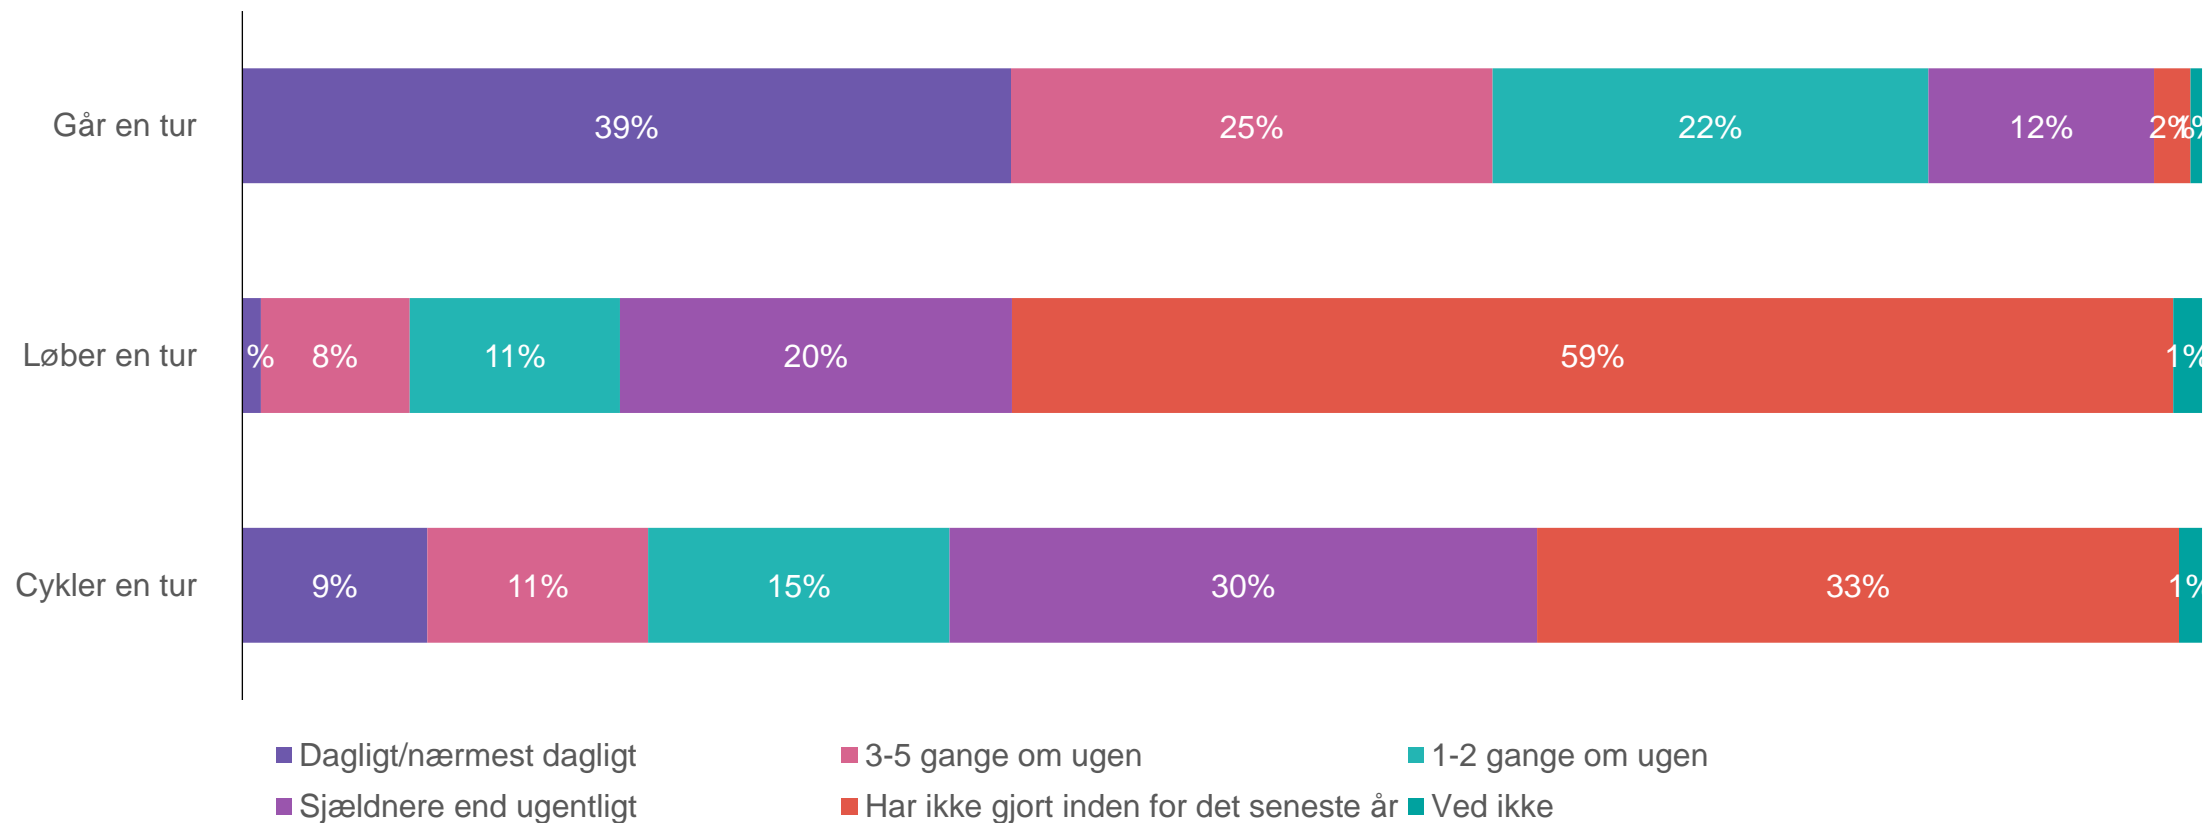

Vejvrede

Gennemført af YouGov på vegne af GF Fonden
Feltperiode: 26 - 29-03-2021

YouGov[®]

Vejvrede

Vejvrede

Vejvrede

Vejvrede

Har du gjort følgende mere eller mindre i forhold til inden coronapandemien brød ud?

Base: Går/løber/cycler ture

Vejvrede

Oplever du generelt set flere eller færre på stjerne i forhold til inden coronapandemien brød ud?

Vejvrede

Vejvrede

Vejvrede

Vejvrede

Vejvrede