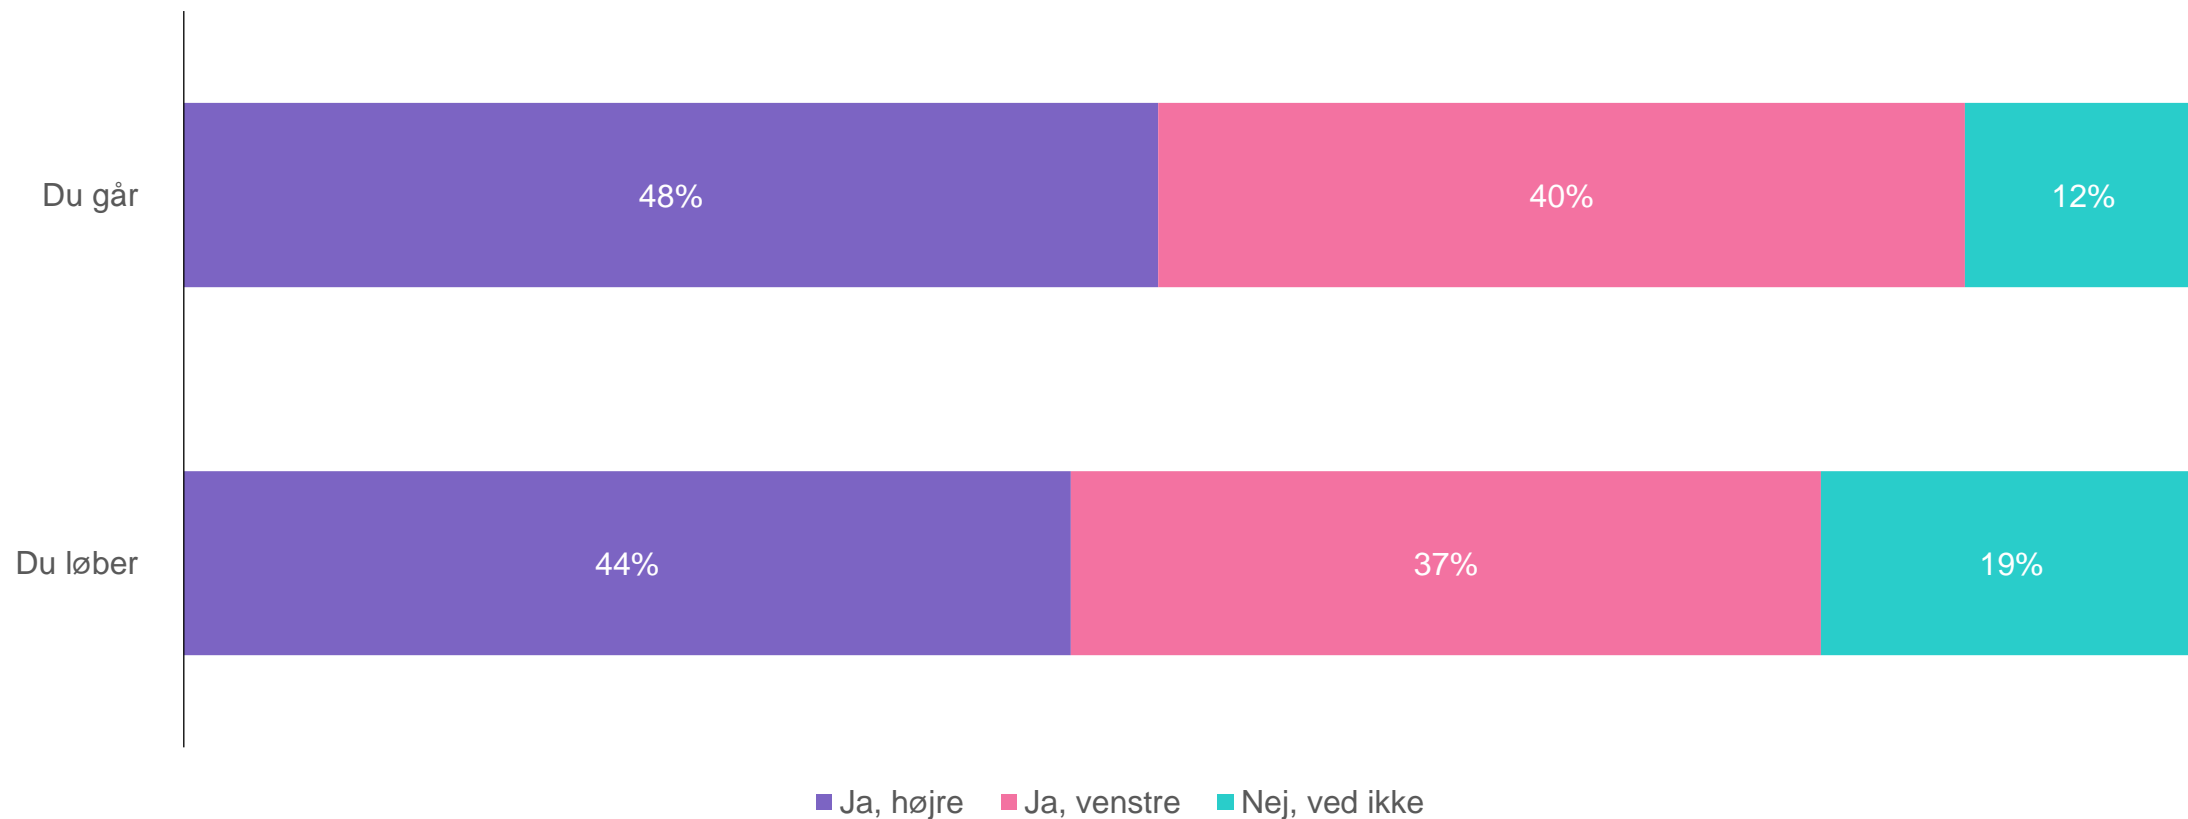

Base: Går/løber/cycler ture

Vejvrede

Oplever du generelt set flere eller færre på stjerne i forhold til inden coronapandemien brød ud?

Vejvrede

Vejvrede

Vejvrede

Vejvrede

Vejvrede