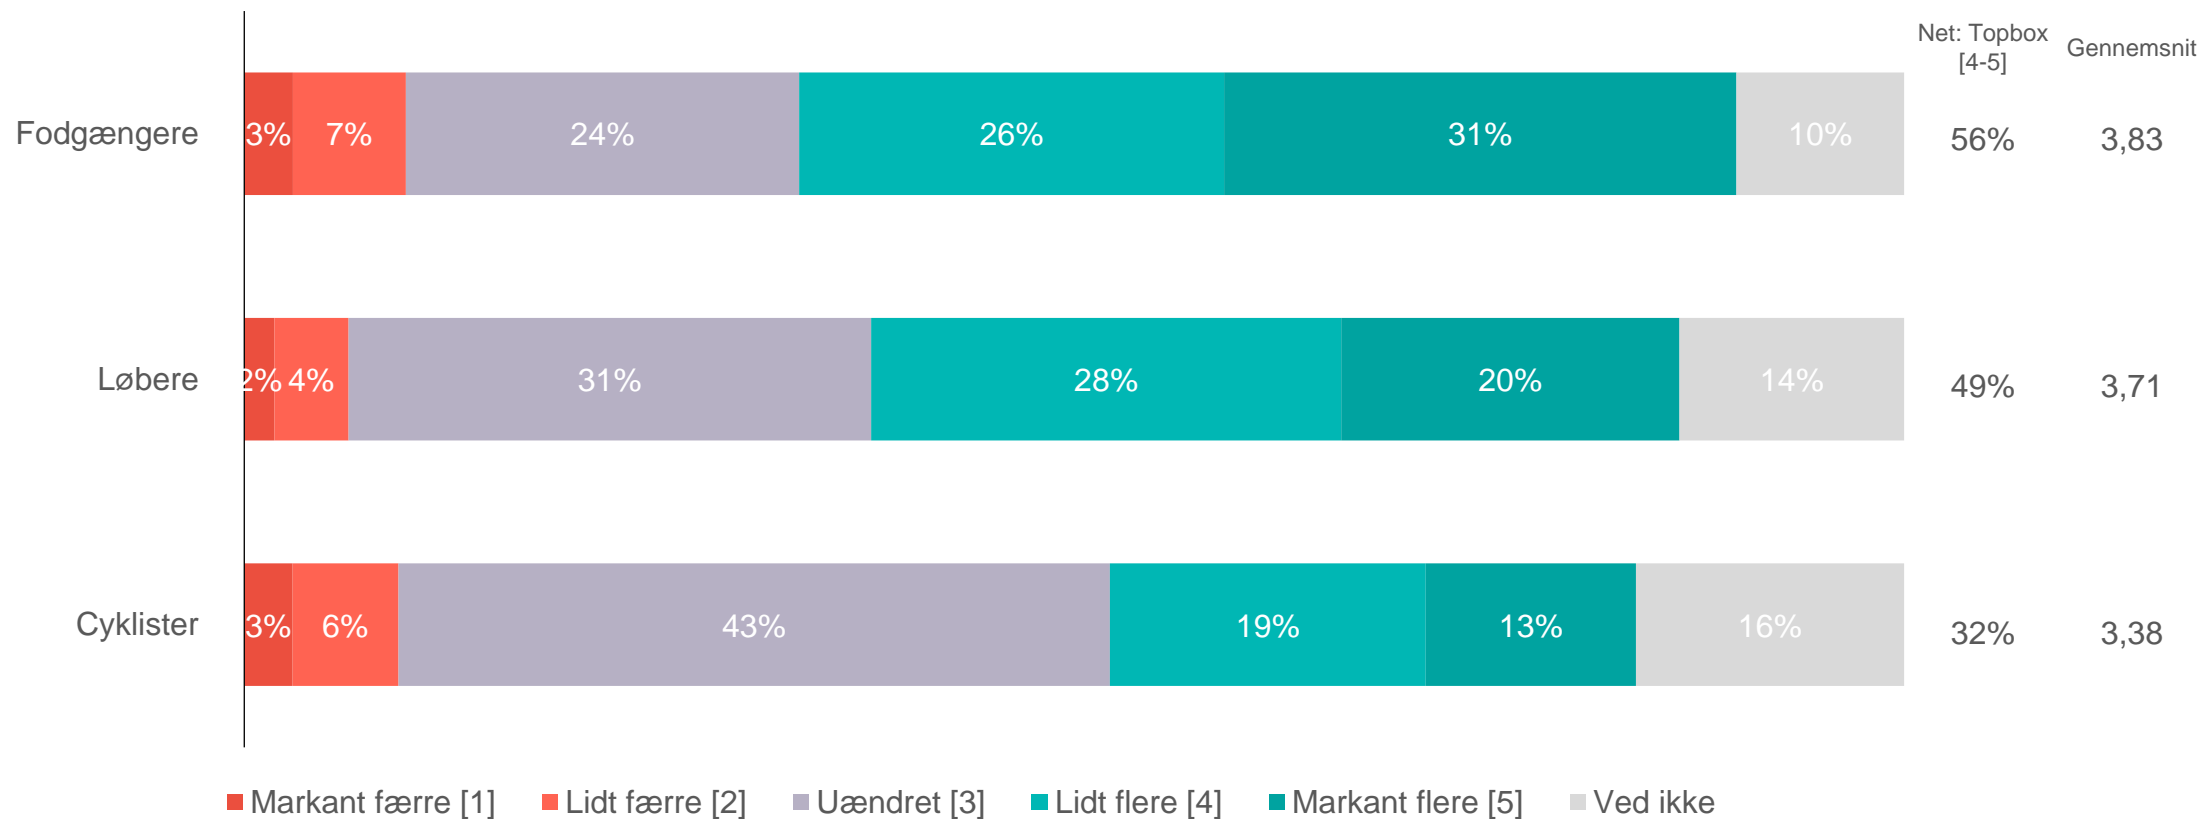

Vejvrede

Gennemført af YouGov på vegne af GF Fonden
Feltperiode: 26 - 29-03-2021

YouGov[®]

Vejvrede

Vejvrede

Vejvrede

Vejvrede

Har du gjort følgende mere eller mindre i forhold til inden coronapandemien brød ud?

Base: Går/løber/cycler ture

Vejvrede

Oplever du generelt set flere eller færre på stjerne i forhold til inden coronapandemien brød ud?

Vejvrede

Vejvrede

Vejvrede

Vejvrede

Vejvrede