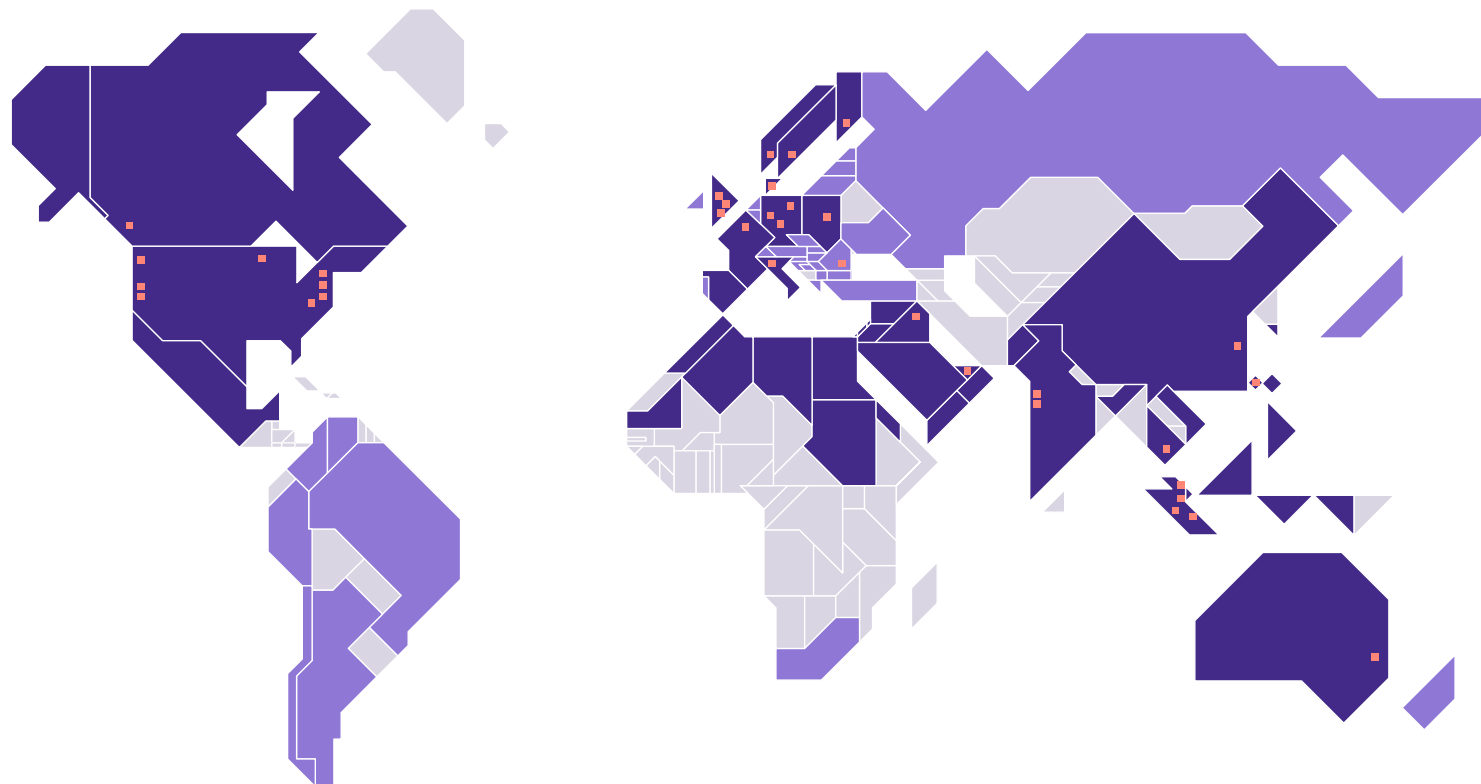

43

paneler

YouGovs internationale markedsanalyse-netværk et af de ti største i verden

YouGovs paneler

■ Partner and affiliate panels

■ YouGov panels

■ YouGov offices