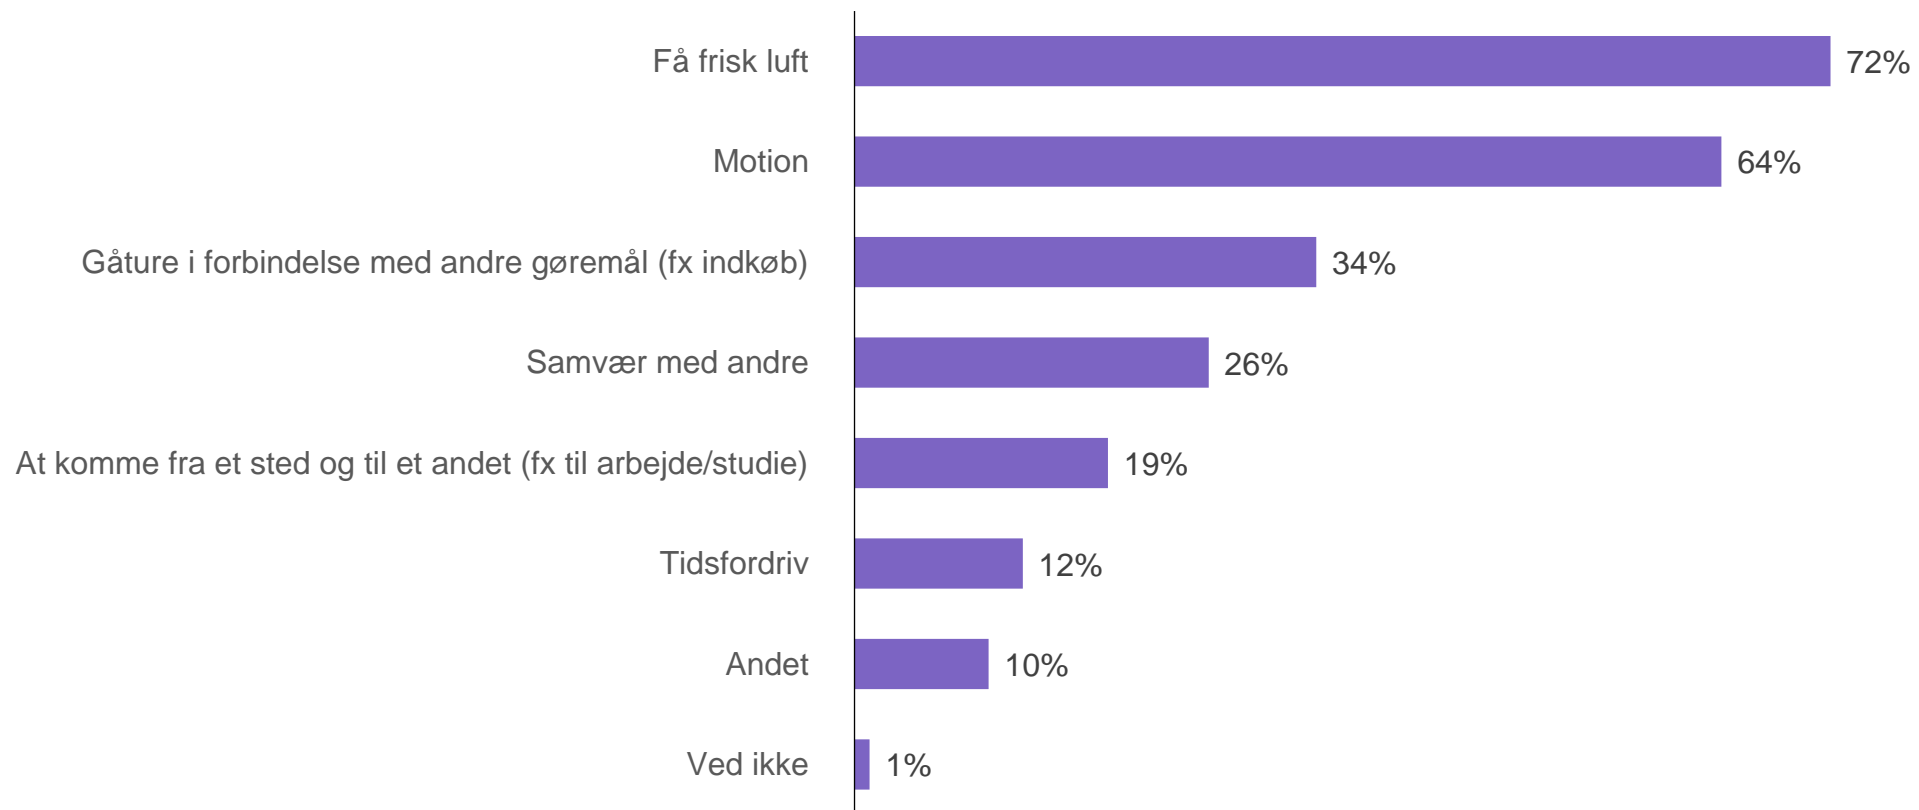

Vejvrede

Gennemført af YouGov på vegne af GF Fonden
Feltperiode: 26 - 29-03-2021

YouGov[®]

Vejvrede

Vejvrede

Vejvrede

Vejvrede

Har du gjort følgende mere eller mindre i forhold til inden coronapandemien brød ud?

Base: Går/løber/cycler ture

Vejvrede

Oplever du generelt set flere eller færre på stjerne i forhold til inden coronapandemien brød ud?

Vejvrede

Vejvrede

Vejvrede

Vejvrede

Vejvrede