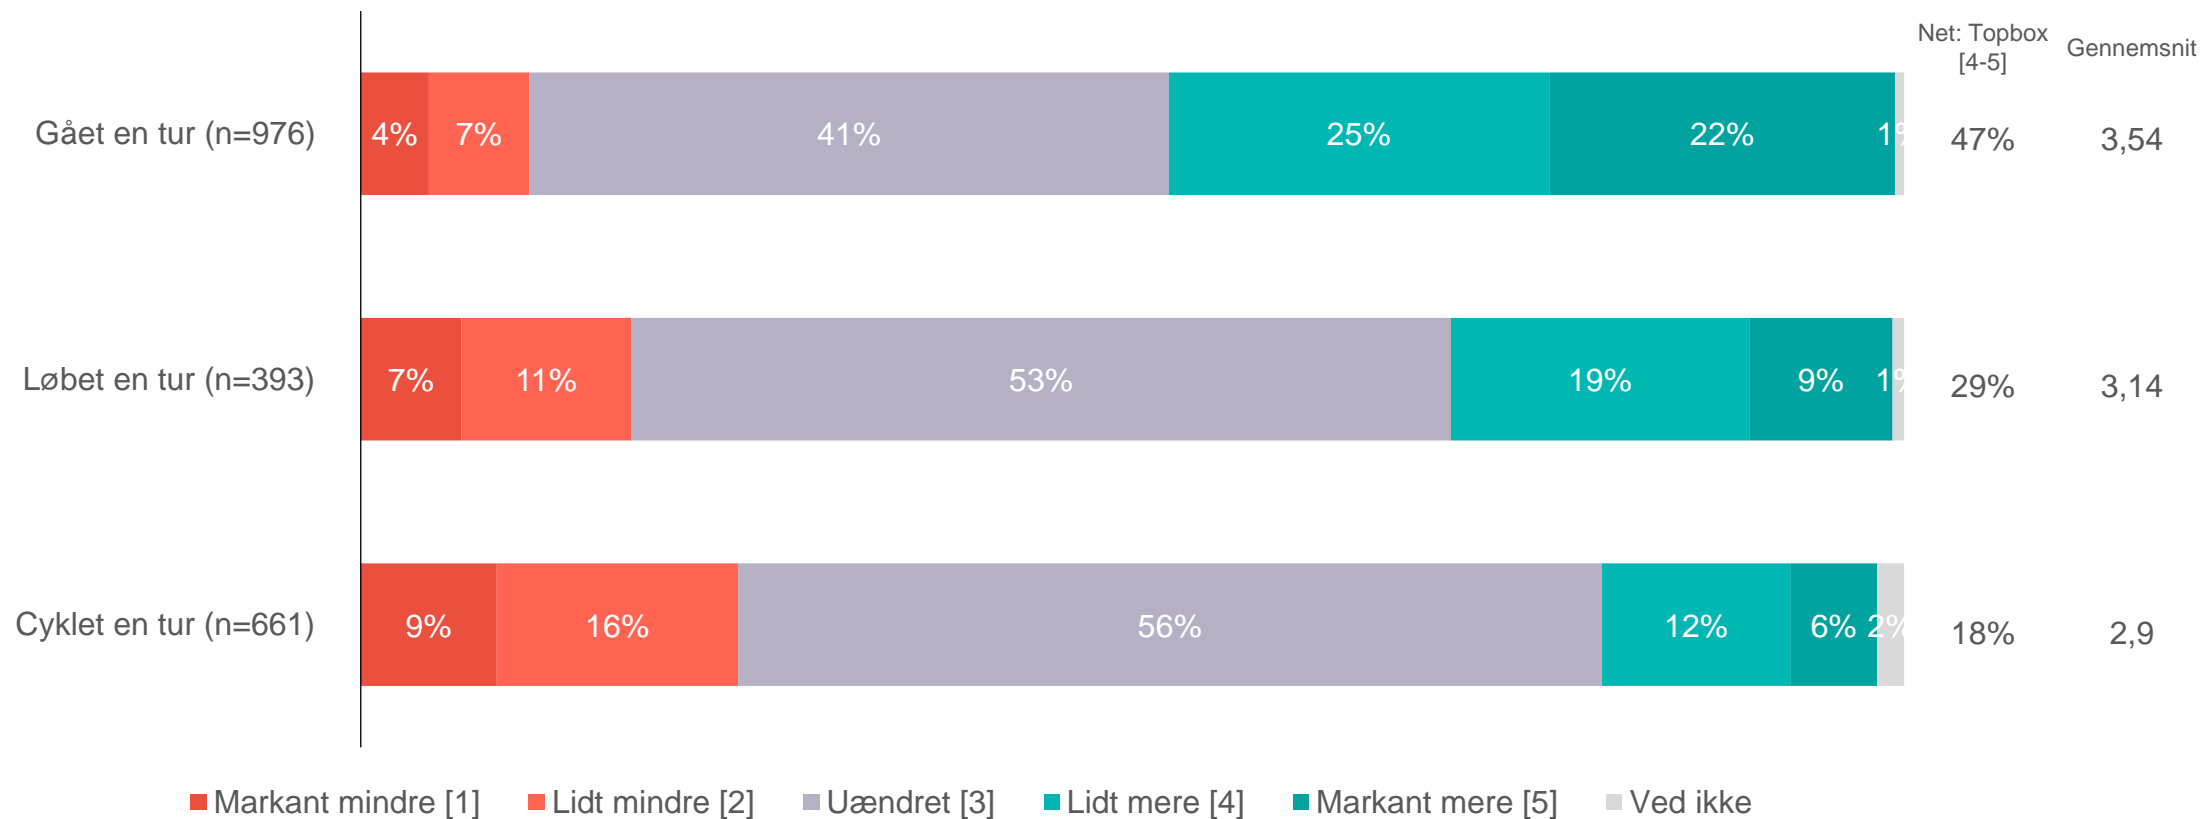

Vejvrede

Har du gjort følgende mere eller mindre i forhold til inden coronapandemien brød ud?

Base: Går/løber/cycler ture