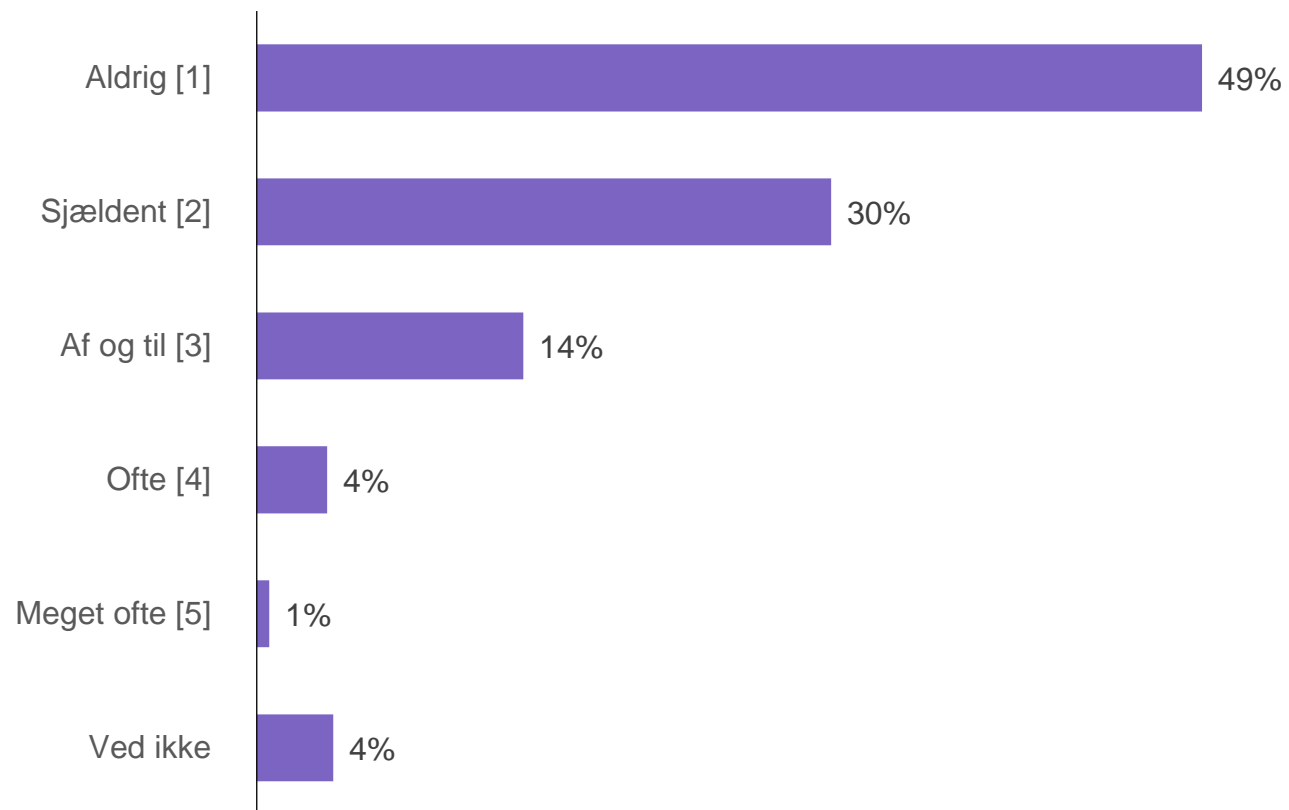

Vejvrede

Gennemført af YouGov på vegne af GF Fonden
Feltperiode: 26 - 29-03-2021

YouGov[®]

Vejvrede

Vejvrede

Vejvrede

Vejvrede

Har du gjort følgende mere eller mindre i forhold til inden coronapandemien brød ud?

Base: Går/løber/cycler ture

Vejvrede

Oplever du generelt set flere eller færre på stjerne i forhold til inden coronapandemien brød ud?

Vejvrede

Vejvrede

Vejvrede

Vejvrede

Vejvrede