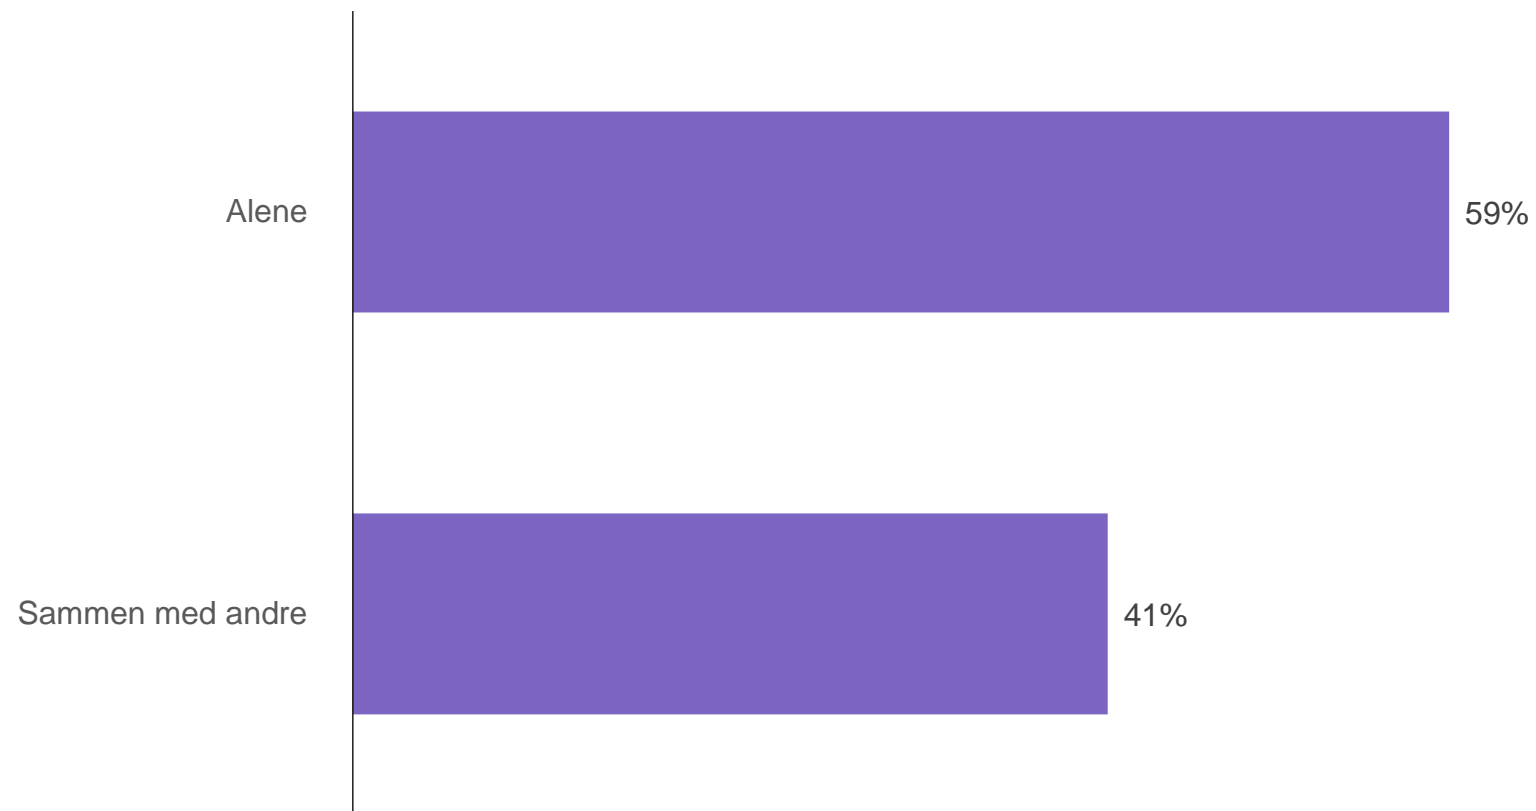

Vejvrede

Gennemført af YouGov på vegne af GF Fonden
Feltperiode: 26 - 29-03-2021

YouGov[®]

Vejvrede

Vejvrede

Vejvrede

Vejvrede

Har du gjort følgende mere eller mindre i forhold til inden coronapandemien brød ud?

Base: Går/løber/cycler ture

Vejvrede

Oplever du generelt set flere eller færre på stjerne i forhold til inden coronapandemien brød ud?

Vejvrede

Vejvrede

Vejvrede

Vejvrede

Vejvrede