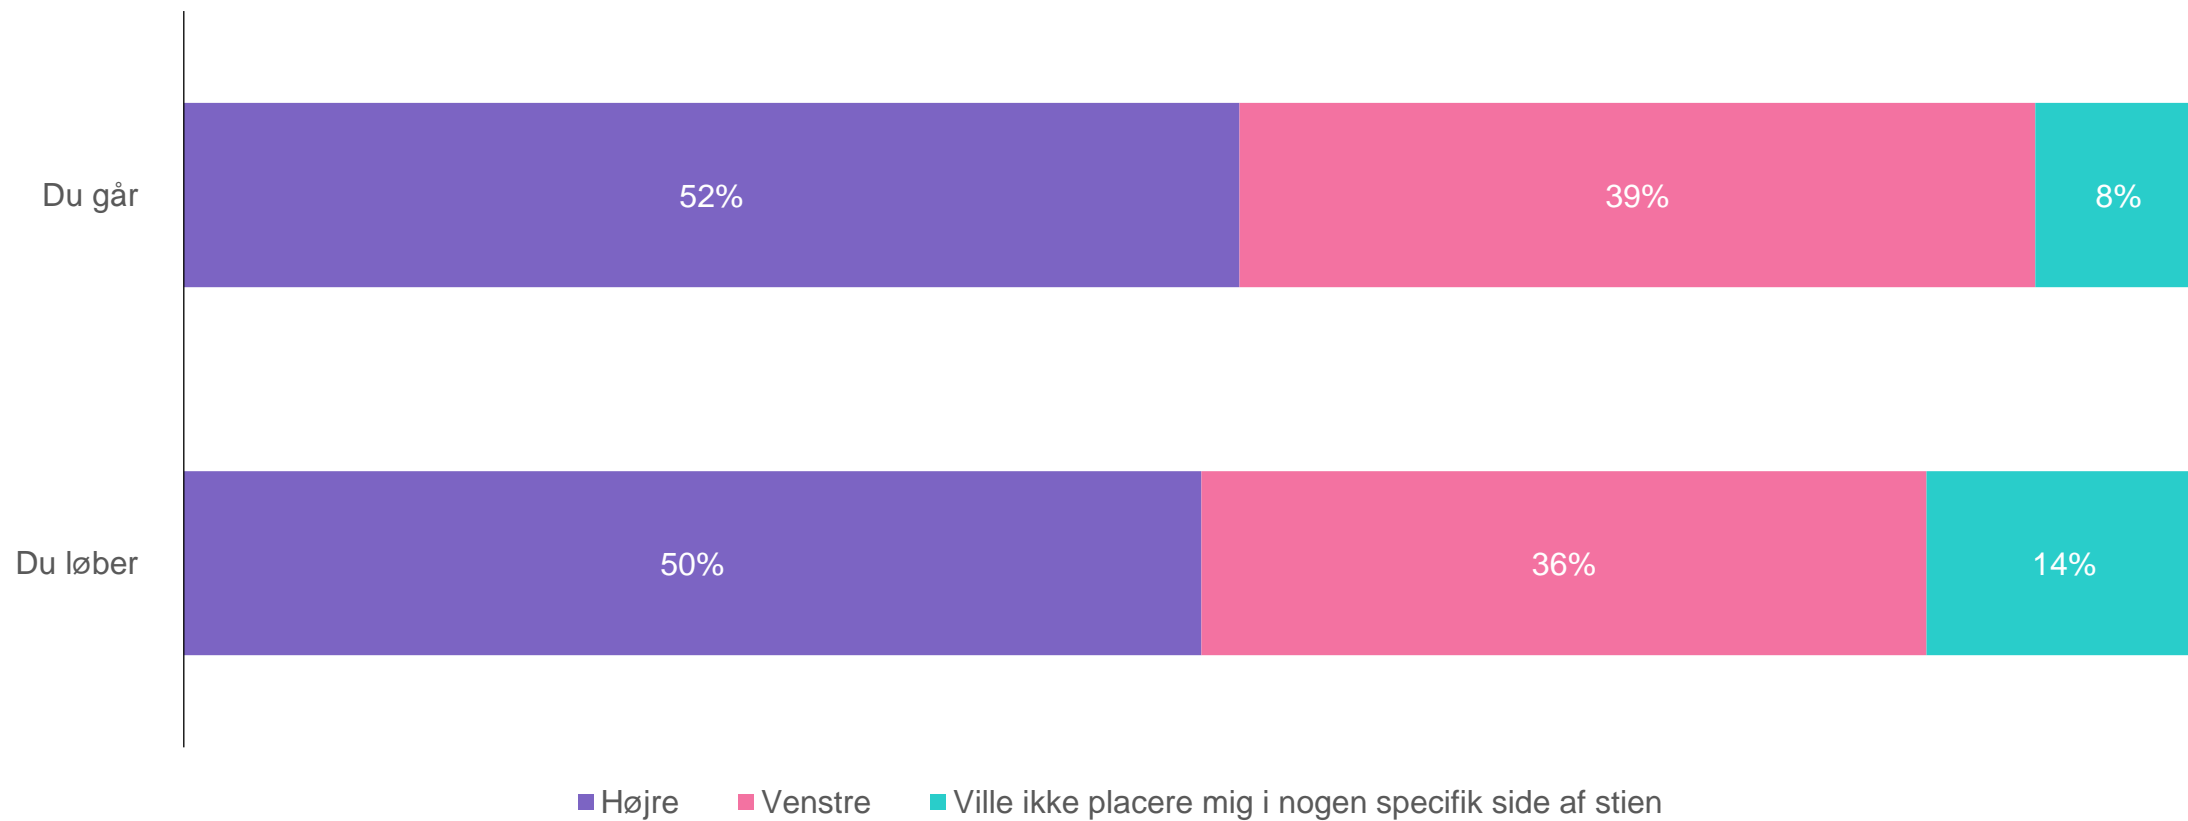

Base: Går/løber/cycler ture

Vejvrede

Oplever du generelt set flere eller færre på stjerne i forhold til inden coronapandemien brød ud?

Vejvrede

Vejvrede

Vejvrede

Vejvrede

Vejvrede